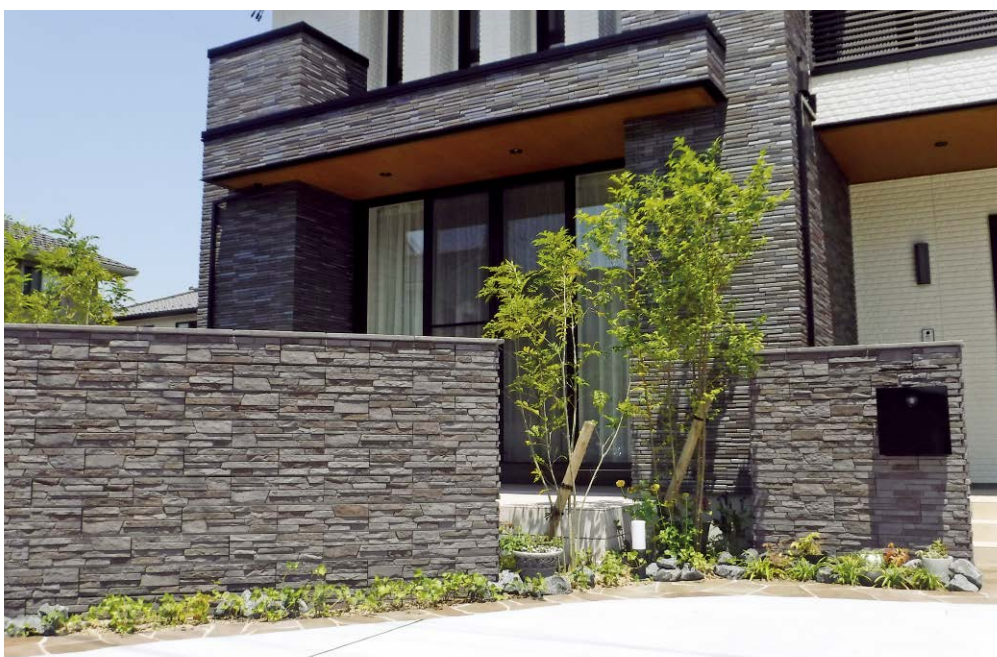

ヴィンテージウッドウォール(ホワイト)

ラッジウォール(クロウ)

ラインウォール(クロウ)/ダルストーンウォール(ラグレ)

壁材

- リアル
デザインブロック
- 天然石
ブロック
- タイル
- オリジナル
デザインブロック
- ベージュ
デザインブロック
- 和風
ブロック
- レンガ・
レンガ調
- 天然石
- 型枠ブロック
- アクセサリー
ブロック
- キャップ

- サルト
ウォール
- フォー
ウォール
- ラッジ
ウォール
- コパー
ウォール
- レイヤー
ウォール
- レフル
ウォール
- トラン
ウォール
- ナチュラル
ウッドウォール
- ヴィンテージ
ウッドウォール
- スギー
ウォール
- ライン
ウォール
- ダルストーン
ウォール
- ダルストーン
ウォール800
- ボーディ
ウォール800
- ヴィンテージウッド
ウォール800

- ロッツ
ウォール
- レガント
ウォール800
- ノヴェル
ボーダー
- アンテ
ボーダー
- モデナ
ボーダー
- スプリット

- アルプス
ウォール
- セメン
ウォール
- クォリー
ウォール

- モデリート
- イグリート
- スレンダー
ウォール
- ラファイエ

- ドゥー・ロック
- リベルタ
ストーン
- ソリッドストーン
エッジポイント
- ささらモード