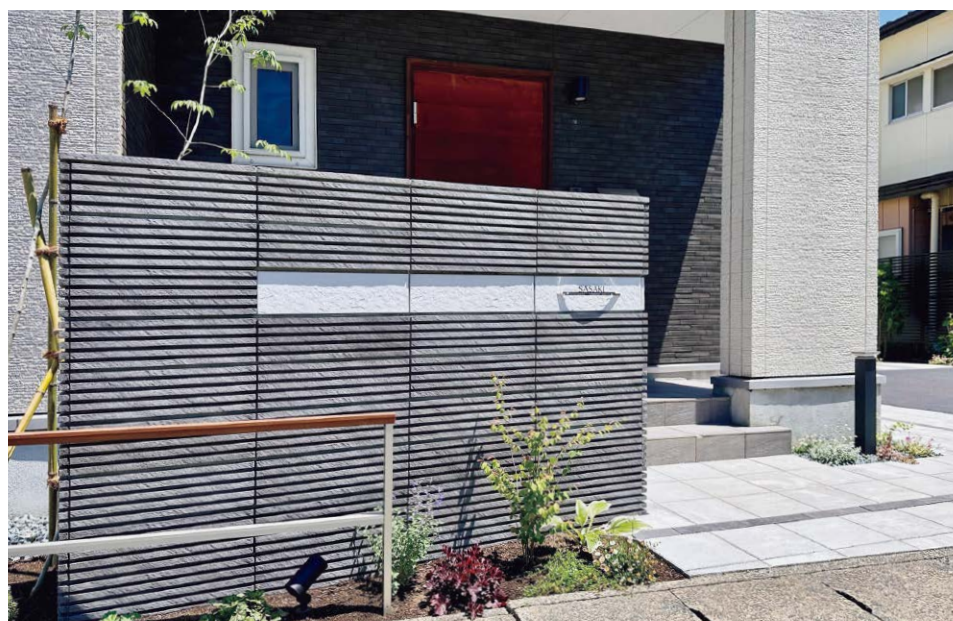

ヴィンテージウッドウォール(ホワイト)

ラッジウォール(クロウ)

ラインウォール(クロウ)/ダルストーンウォール(ラグレ)

壁材

- リアル
デザインブロック
- 天然石
ブロック
- タイル
- オリジナル
デザインブロック
- ベージュ
デザインブロック
- 和風
ブロック
- レンガ・
レンガ調
- 天然石
- 型枠ブロック
- アクセサリー
ブロック
- キャップ

- サルト
ウォール
- フォー
ウォール
- ラッジ
ウォール
- コパー
ウォール
- レイヤー
ウォール
- レフル
ウォール
- トラン
ウォール
- ナチュラル
ウッドウォール
- ヴィンテージ
ウッドウォール
- スギー
ウォール
- ライン
ウォール
- ダルストーン
ウォール
- ダルストーン
ウォール800
- ボーディ
ウォール800
- ヴィンテージウッド
ウォール800

- ロッツ
ウォール
- レガント
ウォール800
- ノヴェル
ボーダー
- アンテ
ボーダー
- モデナ
ボーダー
- スプリット

- アルプス
ウォール
- セメン
ウォール
- クォリー
ウォール

- モデリート
- イグリート
- スレンダー
ウォール
- ラファイエ

- ドゥー・ロック
- リベルタ
ストーン
- ソリッドストーン
エッジポイント
- ささらモード