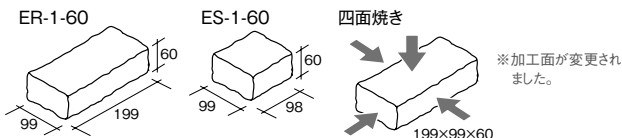

▶▶▶ バンダブリック ウォール P120

【焼成加工】

TOYO独自の新しい加工技術。焼成加工によるほどよい焼きムラが、エクステリアを彩る、これまでにない新しい素材をご提案します。

焼成加工は環境にも配慮した加工方法で、一般の焼物レンガ加工方法に比べてCO₂排出量(重量換算)は≒37%削減できます。

規格寸法図

※加工面が変更されました。

- ナチュラル感を持たせた製品のため、仕上寸法に幅がございます。
- 目地キープについてはございません。
- 焼成加工のため、個々の製品での焼き幅、焼きムラが多少ございます。
- 自然な風合いを出すため表面の色合い、テクスチャーに幅をもちてあります。